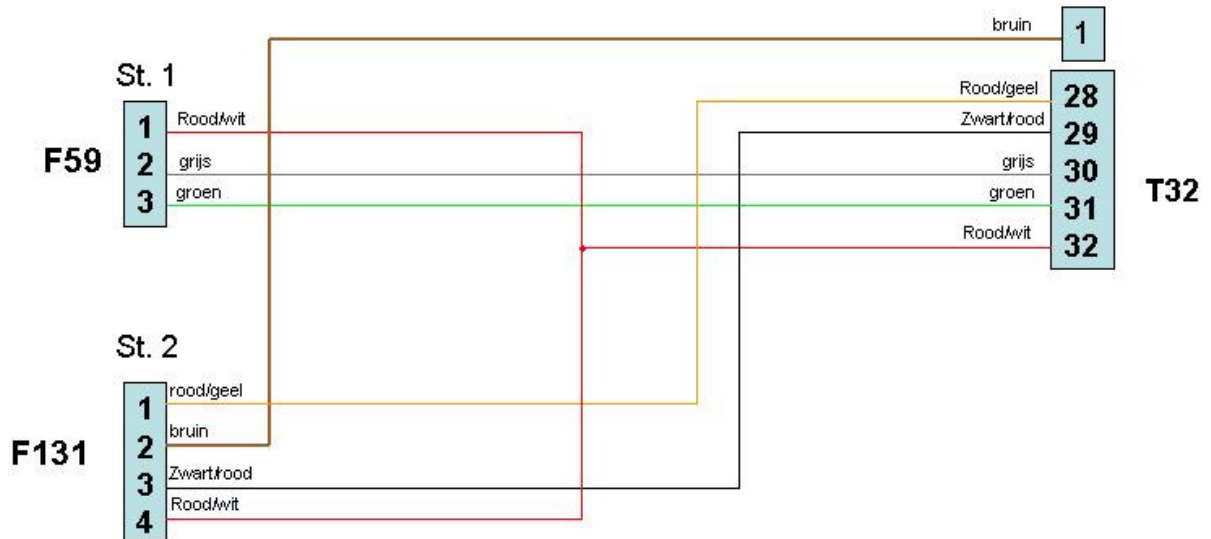

CV linkerdeur kabelboom

Door A. op het Veld

www.vwgolf-info.nl

CV linker deurkabelboom

ETKA pag. 972-33

St. 1	1H0 972 117 A (3 pins)
St. 2	357 972 754 (4 pins)