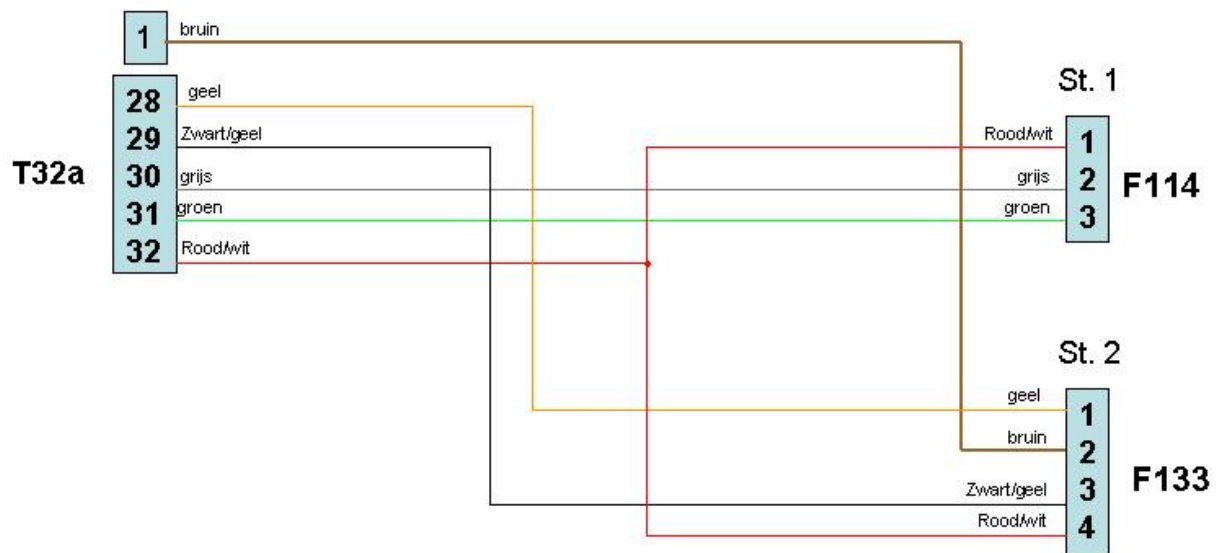

CV rechterdeur kabelboom

Door A. op het Veld

www.vwgolf-info.nl

CV rechter deurkabelboom

ETKA pag. 972-35

St. 1	1H0 972 117 A (3 pins)
St. 2	357 972 754 (4 pins)