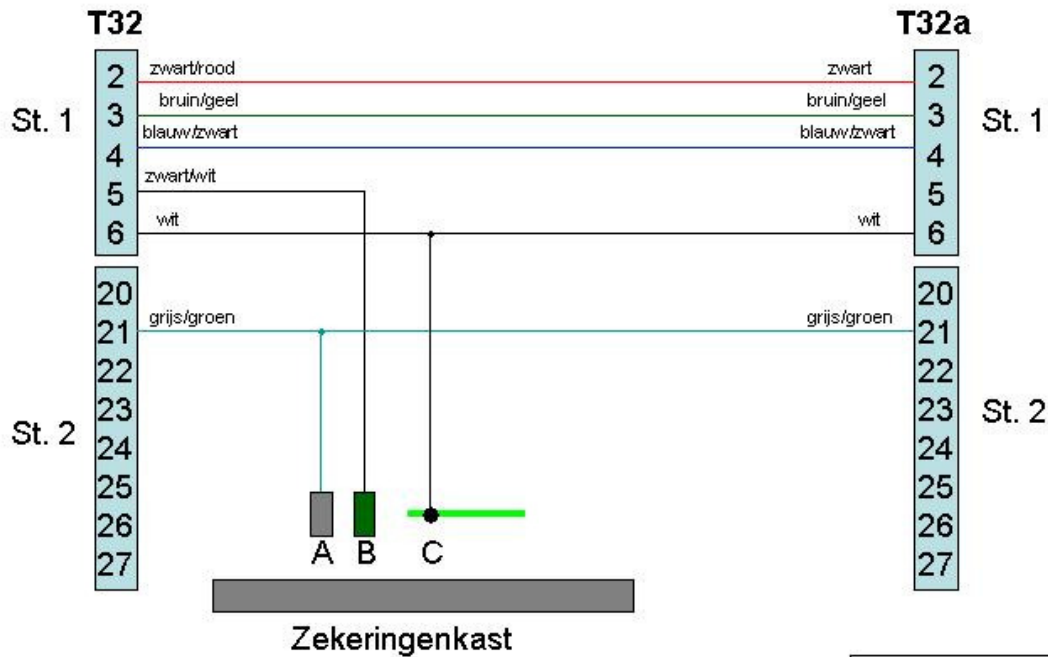

# Kabelboom elektrische spiegels

### Kabelboom elec. spiegels

ETKA pag. ???-??

- A Aansluiten op grijze verdeelblok (TV8)
- B Aansluiten op groene verdeelblok (zek. 14)
- C Aansluiten op achterrautverwarming (dikke groen/witte draad)

- St. 1 1H0 972 705 (5 pins)
- St. 2 1H0 972 708 (8 pins)