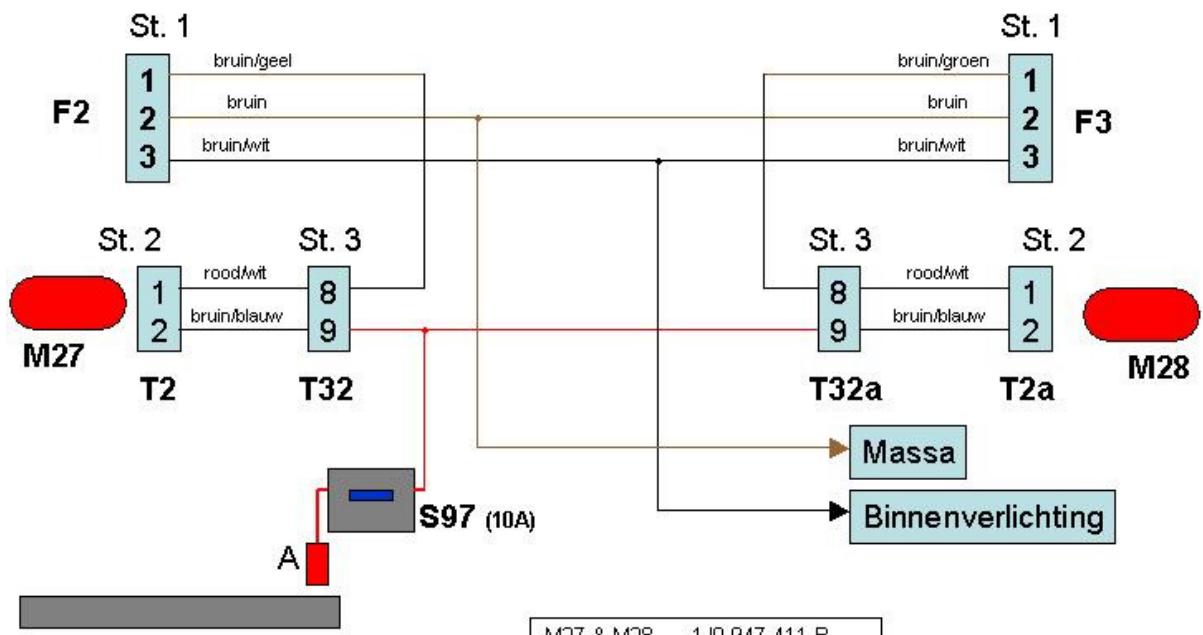

Highline deurlampjes kabelboom

Door A. op het Veld

www.vwgolf-info.nl

Highline deurlampjes (??? ??? ???)

ETKA pag. ???-??

Zekeringenkast

M27 & M28	1J0 947 411 B
St. 1	1H0 973 119 B (3 pins)
St. 2	191 972 702 (2 pin)
St. 3	1H0 972 703 (3 pin)
Zekeringhouder	161 937 501

A Aansluiten op TV3

A 701 906 231 B (1 pins)